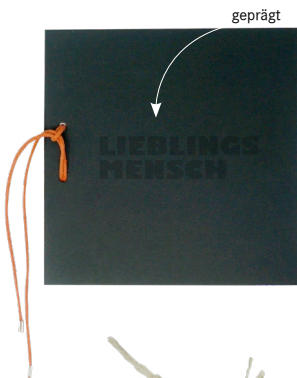

DN10GB 38,00 Euro

DN10GE 12,00 Euro | Ersatzblock, replacement

DN10GBENG 38,00 Euro | english: for golden thoughts

GINKGO NAIL

Zettel, genagelt mit einem GinkgoNail auf einem Eichenklotz, in der Box

GINKGO NAIL

„these two who have chosen each other“ note sheets nailed to a oak board with a GinkgoNail, DIN A6, in a box

GN10 19,00 Euro

GN10B 21,00 Euro | Box | GN10ENGB 21,00 Euro

DN10E 5,00 Euro | Ersatzblock, replacement

GN 3 / GN6 9,50 Euro | 19,00 Euro

GN10GENG 19,00 Euro | english: for golden thoughts

LIEBLINGSMENSCH

Konzept | Christine Scheibengruber

Freundschaftsbuch zum Ausfüllen

20 x 20 cm, in der Box

LIEBLINGSMENSCH